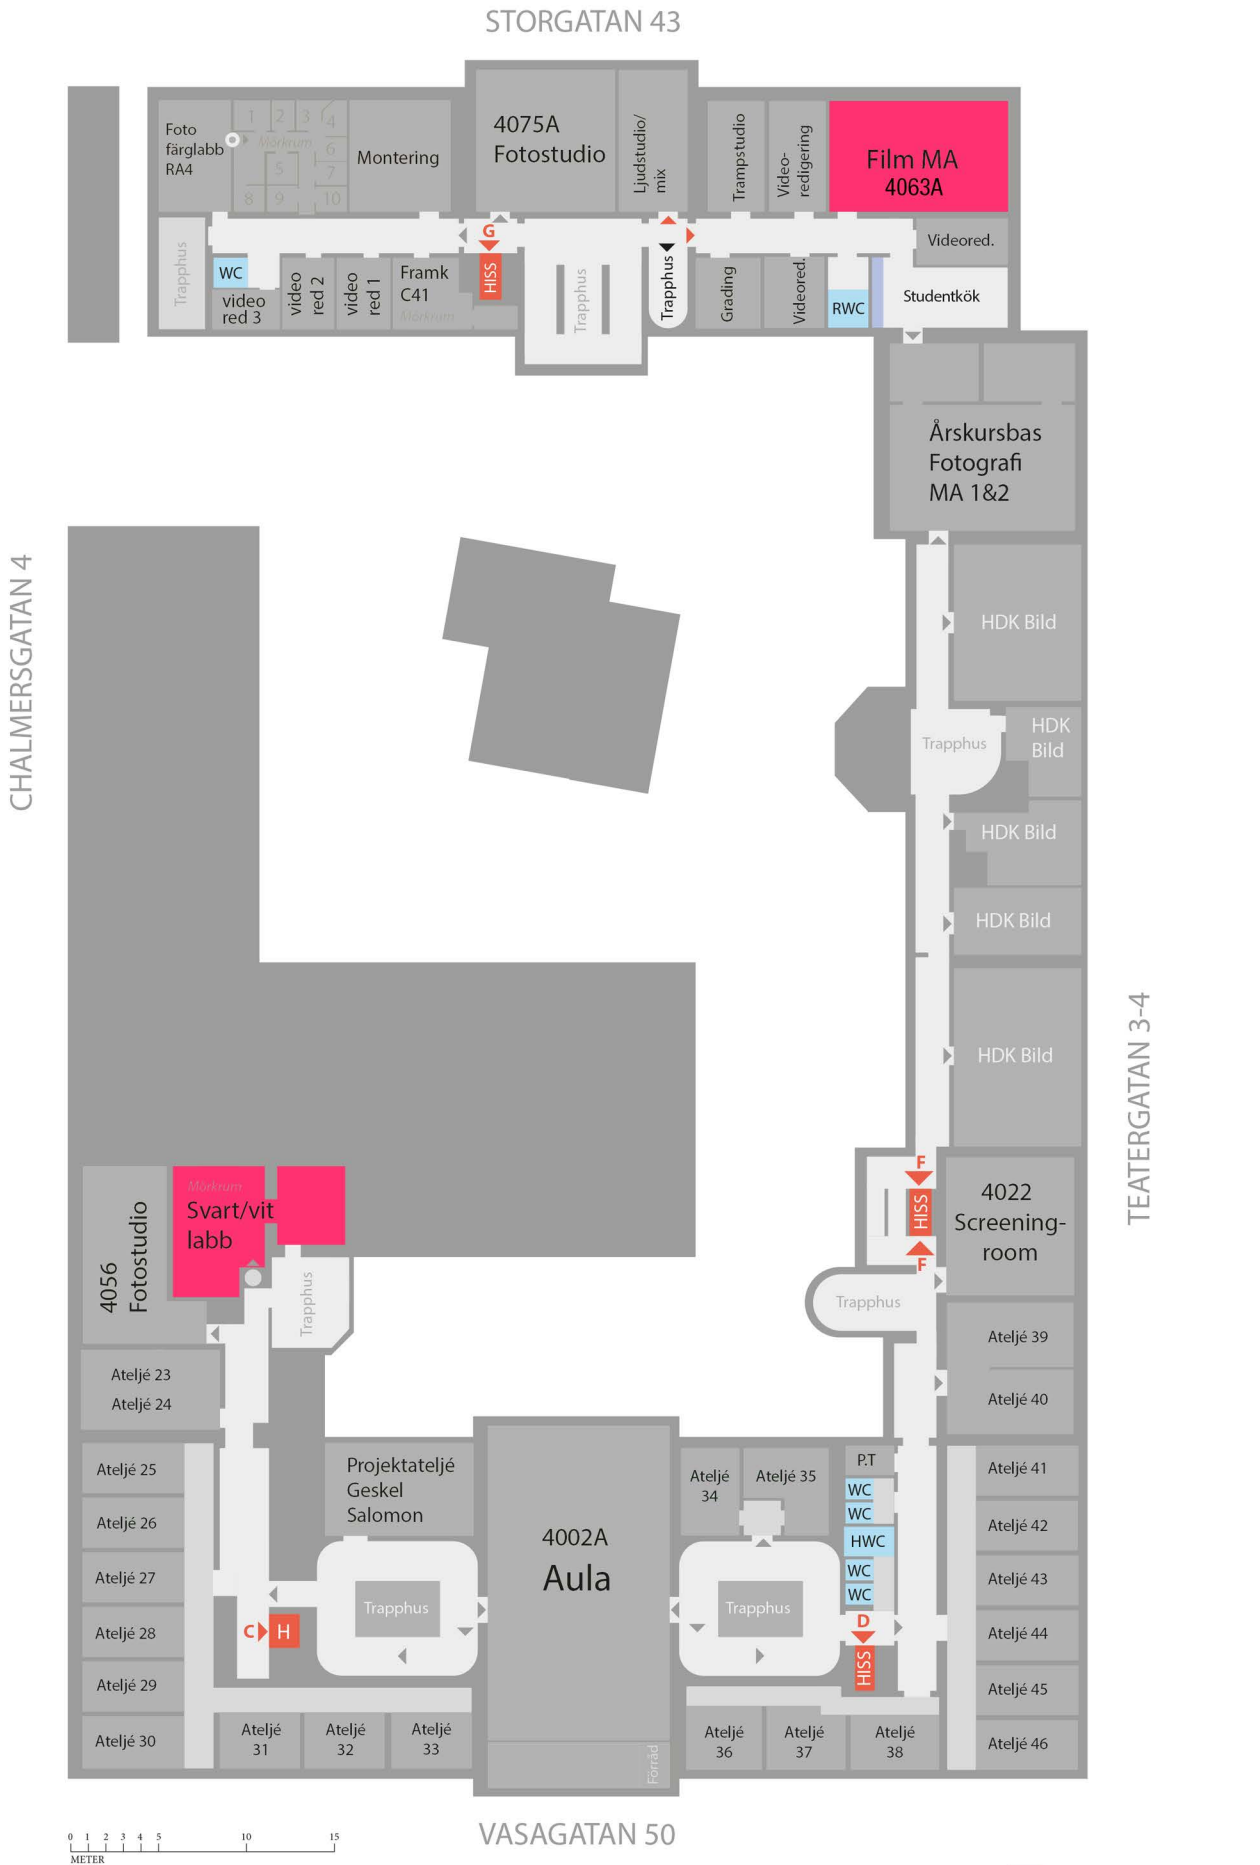

AKADEMIN VALAND HT2018

PLAN 2 (entréplan)

- Funktioner & Verkstäder
- Bokningsbara salar
- Kontor
- Studentytor
- Hiss

AKADEMIN VALAND HT2018 PLAN 3

0 1 2 3 4 5 10 15
METER

- Funktions- & Verkstäder
- Bokningsbara salar
- Kontor
- Studenttytor
- Hiss

AKADEMIN VALAND HT2018 PLAN 4

- Funktioner & Verkstäder
- Bokningsbara salar
- Kontor
- Studentytor
- Hiss

AKADEMIN VALAND HT2018

PLAN 5