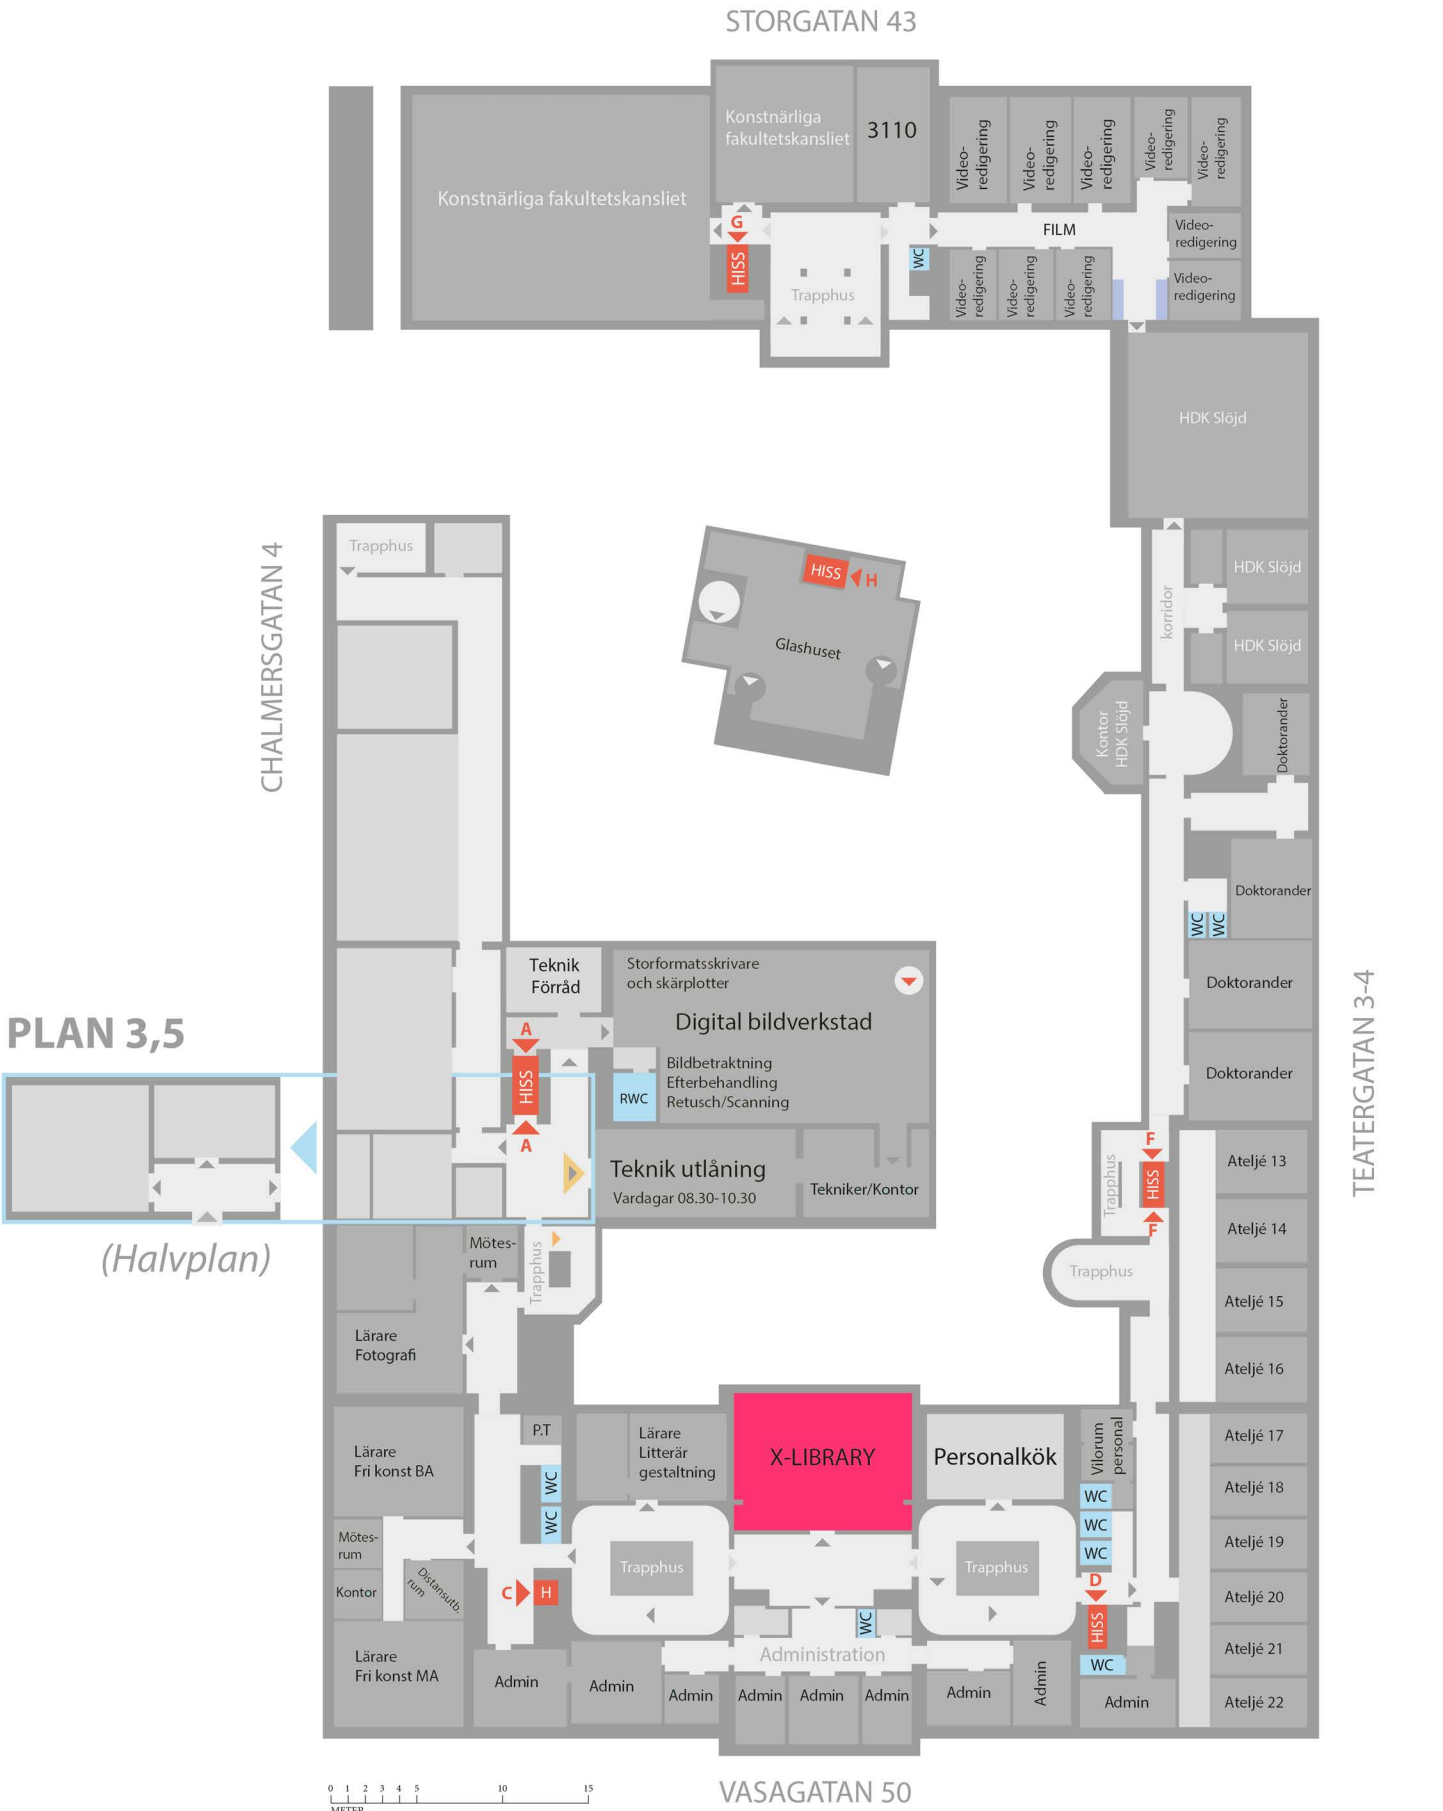

AKADEMIN VALAND HT2018

PLAN 2 (entréplan)

- Funktioner & Verkstäder
- Bokningsbara salar
- Kontor
- Studentytor
- Hiss

AKADEMIN VALAND HT2018 PLAN 3

0 1 2 3 4 5 10 15
METER

- Funktions- & Verkstäder
- Bokningsbara salar
- Kontor
- Studenttytor
- Hiss

AKADEMIN VALAND HT2018 PLAN 4

- Funktioner & Verkstäder
- Bokningsbara salar
- Kontor
- Studentytor
- Hiss

AKADEMIN VALAND HT2018

PLAN 5