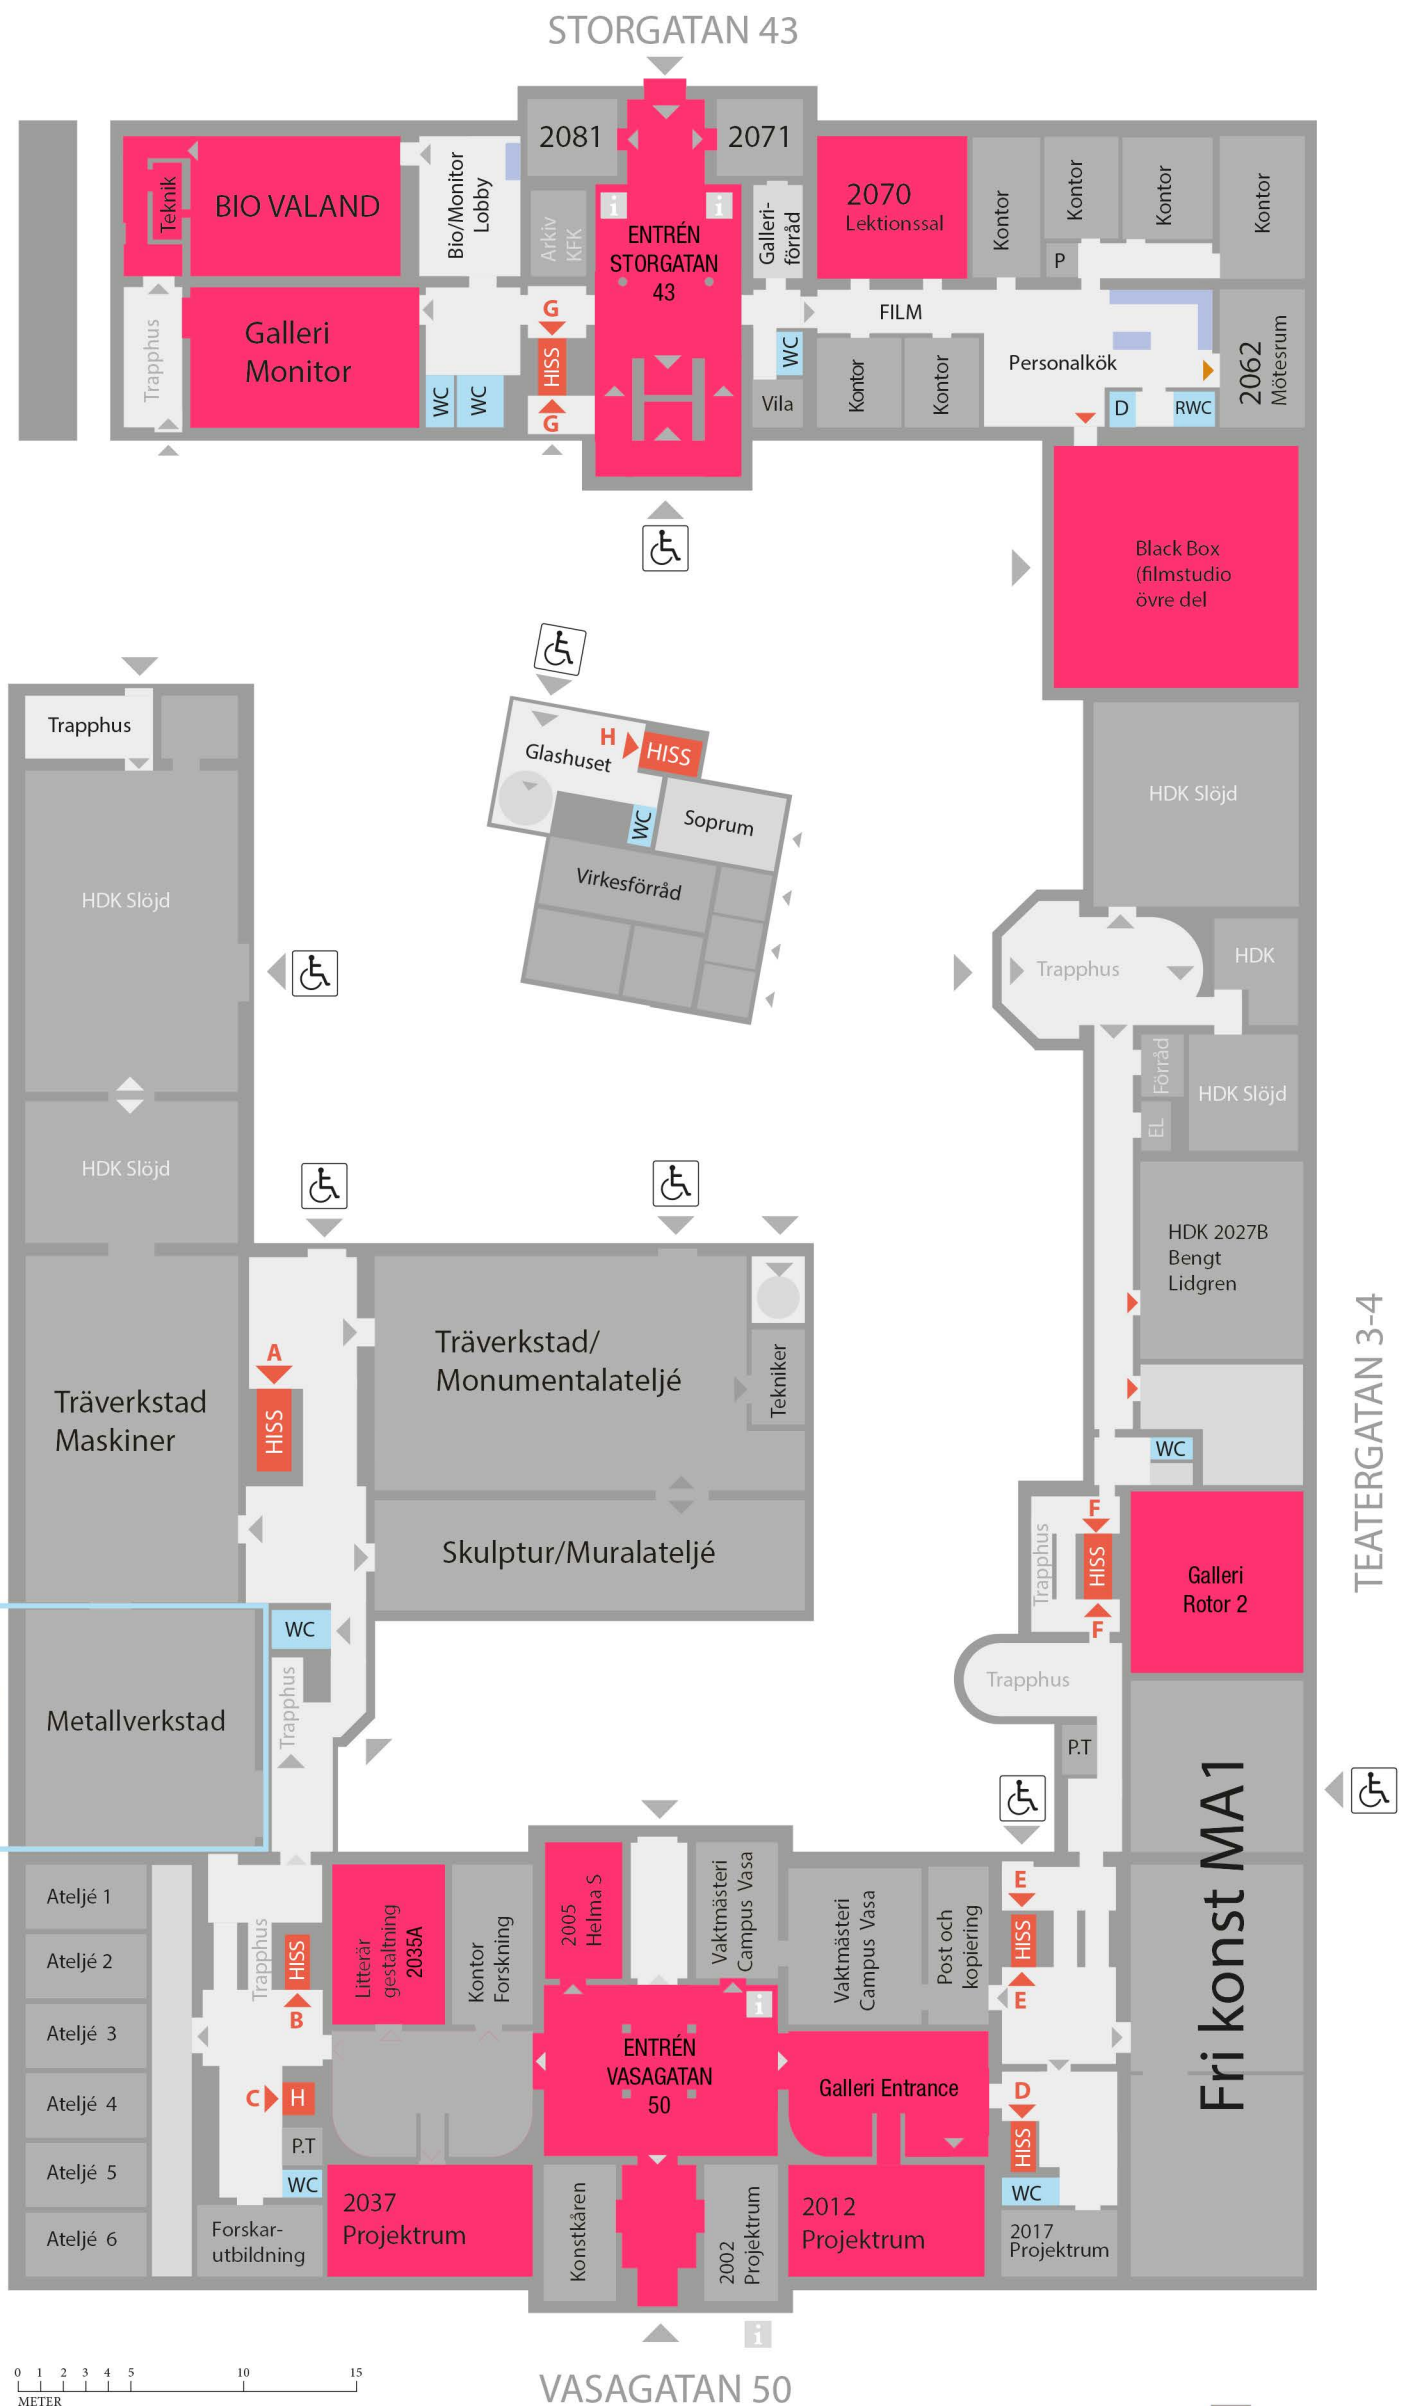

AKADEMIN VALAND HT2018

PLAN 2 (entréplan)

- Funktioner & Verkstäder
- Bokningsbara salar
- Kontor
- Studentytor
- Hiss

AKADEMIN VALAND HT2018 PLAN 3

0 1 2 3 4 5 10 15
METER

- Funktions- & Verkstäder
- Bokningsbara salar
- Kontor
- Studenttytor
- Hiss

AKADEMIN VALAND HT2018 PLAN 4

- Funktioner & Verkstäder
- Bokningsbara salar
- Kontor
- Studentytor
- Hiss

AKADEMIN VALAND HT2018

PLAN 5